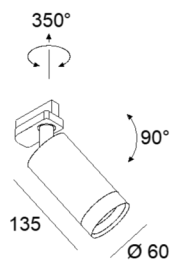

REED

Technische Details

Farbvarianten:

black/black

black/gold

white/black

white/gold

brass/black

Beschreibung

Strahler,

230 V mit tiefer gesetztem Leuchtmittel, dreh- und schwenkbar (350/90°), Gehäuse aus Aluminiumdruckguss, für LED- und Halogen-Leuchtmittel geeignet, Entblendungsring wahlweise gold oder schwarz, mit 3-Phasen-Universaladapter

1xGU10 LED / 1x30W halogen / 230V

Egger Licht GmbH

www.eggerlicht.com

EGGER*
LICHT