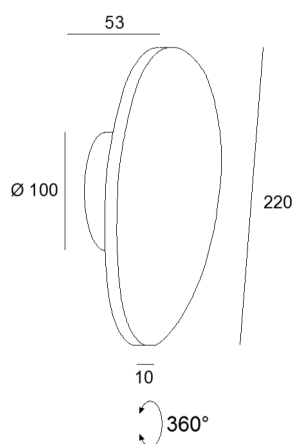

### Technische Details

#### LED-Wandleuchte,

7,5 W, CRI>90, mit eingebautem Driver 230 V, Gehäuse aus massivem Aluminium, für Indirektbeleuchtung, 360° drehbares Lichtelement für unterschiedliche Designvariationen

Oberfläche: schwarz

7,5W LED / 2700K / CRI>90 / 660lm\*

\*Lumenangaben sind Nominalwerte