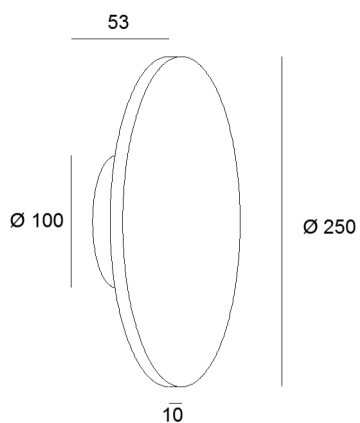

ORBIT 2

Technische Details

Beschreibung

LED-Wandleuchte,

7,5 W, CRI>90, mit eingebautem Driver 230 V,
Gehäuse aus massivem Aluminium, für
Indirektbeleuchtung

Oberfläche: schwarz

7,5W LED / 2700K / CRI>90 / 660lm*