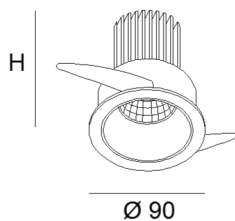

MIRA

Technische Details

Farbvarianten:

black (BL)

copper (CO)

chrome (CH)

matt chrome (MC)

Beschreibung

Einbaustrahler,

aus Aluminium, mit tiefer gesetztem Leuchtmittel, für GU10 LED- und Halogen- Leuchtmittel geeignet

Oberfläche: weiß oder schwarz

1xGU10 LED / 1x30W halogen / 230V

Ausschnittmaß: Ø80mm
Einbautiefe (H) min.: 130mm