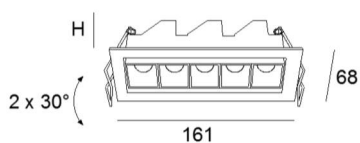

LINEA 5 FLEX

Technische Details

154x55

Beschreibung

LED-Einbaustrahler,

10 W, CRI>95, schwenkbar (2x30°), mit hochwertigem Aluminiumreflektor, Driver bitte separat bestellen

Oberfläche: weiß oder schwarz

5x2W LED 48° / **2700K** / CRI>95 / 5x180lm* / 700mA
 5x2W LED 48° / **3000K** / CRI>95 / 5x190lm* / 700mA
 12° und 34° Abstrahlwinkel auf Anfrage

Ausschnittmaß: 154x55mm
Einbautiefe (H) min.: 55mm

*Lumenangaben sind Nominalwerte

Egger Licht GmbH

www.eggerlicht.com

EGGER*
 LICHT