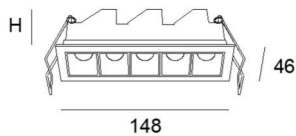

LINEA 5

Technische Details

141x37

Beschreibung

LED-Einbaustrahler,

10 W, CRI>95, mit hochwertigem Aluminiumreflektor, Driver bitte separat bestellen

Oberfläche: weiß oder schwarz

5x2W LED 48° / **2700K** / CRI>95 / 5x180lm* / 700mA

5x2W LED 48° / **3000K** / CRI>95 / 5x190lm* / 700mA

12° und 34° Abstrahlwinkel auf Anfrage

Ausschnittmaß: 141x37mm

Einbautiefe (H) min.: 55mm

*Lumenangaben sind Nominalwerte

Egger Licht GmbH

www.eggerlicht.com