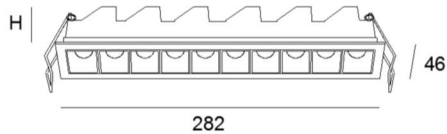

LINEA 10

Technische Details

275x37

Beschreibung

LED-Einbaustrahler,

20 W, CRI>95, mit hochwertigem Aluminiumreflektor, Driver bitte separat bestellen

Oberfläche: weiß oder schwarz

10x2W LED 48° / **2700K** / CRI>95 / 10x180lm* / 700mA

10x2W LED 48° / **3000K** / CRI>95 / 10x190lm* / 700mA

12° und 34° Abstrahlwinkel auf Anfrage

Ausschnittmaß: 275x37mm

Einbautiefe (H) min.: 55mm

*Lumenangaben sind Nominalwerte

Egger Licht GmbH

www.eggerlicht.com